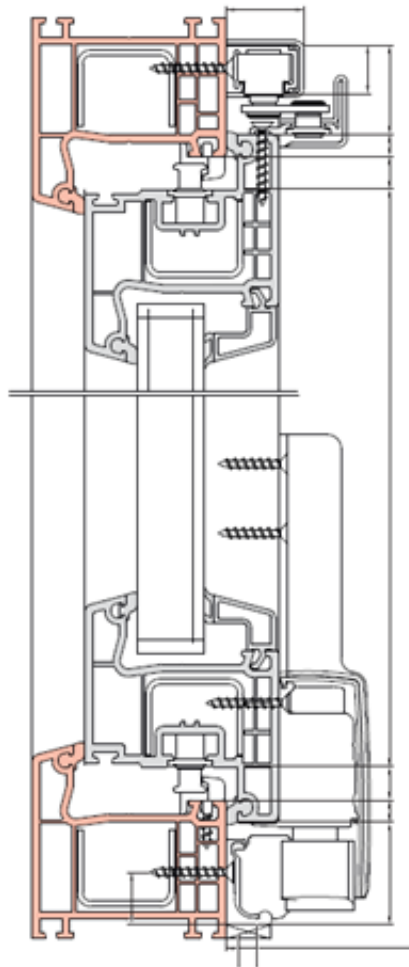

KÉZI MŰKÖDTETÉSŰ TOLÓ

A toló ajtók világossá teszik a lakótereket valamint ideális kapcsolatot teremtenek a belső és a külső terek között. Emellett a toló ajtók a helyiségbe benyúló, nyíló szárnyakkal szemben helytakarékosak és kényelmesen nyithatók.

Az összes rendszerben gyártható 76, 82, 90 mm beépítési mélységgel. A tok szerkezet megegyezik az ablakéval, de a szárny egy szélesebb erkélyajtó profilból készül, a nagyobb stabilitás érdekében.

Alkalmazhatósági mérettartomány A sémás toló esetén (tokkülméret) :

Szélesség: 150 - 280 cm-ig

Magasság: 120 - 240 cm-ig

Roto Patio Alversa | KS
Bukó-toló vasalat bukó szellőztetéssel

Premium 76

Premium 82

Premium 90

A Roto Patio Alversa minden változata a jól bevált Roto NT, ill. Roto AL termékkörbe tartozó, azonos központi zárással van szerelve, emellett mindenütt ugyanolyan kilincs alkalmazható.