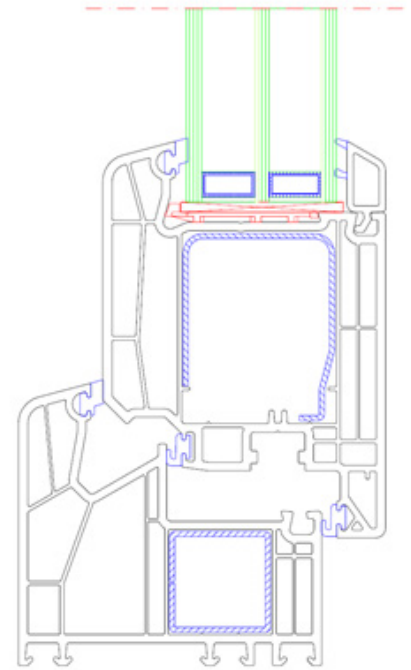

Az összes rendszerben gyártható 76, 82, 90 mm beépítési mélységgel. A tok szerkezet megegyezik az ablakéval, de a szárny egy szélesebb erkélyajtó profilból készül, a nagyobb stabilitás érdekében.

Alkalmazhatósági mérettartomány A sémás toló esetén (tokkülméret) :

Szélesség: 150 - 280 cm-ig

Magasság: 120 - 240 cm-ig

Roto Patio Alversa | KS
Bukó-toló vasalat bukó szellőztetéssel

Premium 76

Premium 82

Premium 90

A Roto Patio Alversa minden változata a jól bevált Roto NT, ill. Roto AL termékkörbe tartozó, azonos központi zárással van szerelve, emellett mindenütt ugyanolyan kilincs alkalmazható.