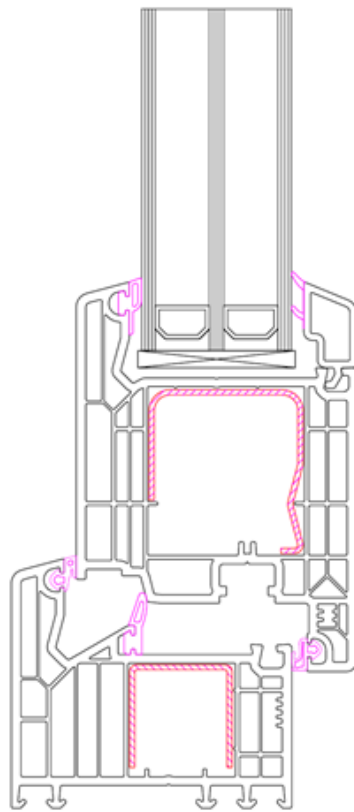

Az összes rendszerben gyártható 76, 82, 90 mm beépítési mélységgel. A tok szerkezet megegyezik az ablakéval, de a szárny egy szélesebb erkélyajtó profilból készül, a nagyobb stabilitás érdekében.

Alkalmazhatósági mérettartomány A sémás toló esetén (tokkülméret) :

Szélesség: 150 - 280 cm-ig

Magasság: 120 - 240 cm-ig

Roto Patio Alversa | KS
Bukó-toló vasalat bukó szellőztetéssel

Premium 76

Premium 82

Premium 90

A Roto Patio Alversa minden változata a jól bevált Roto NT, ill. Roto AL termékkörbe tartozó, azonos központi zárással van szerelve, emellett mindenütt ugyanolyan kilincs alkalmazható.